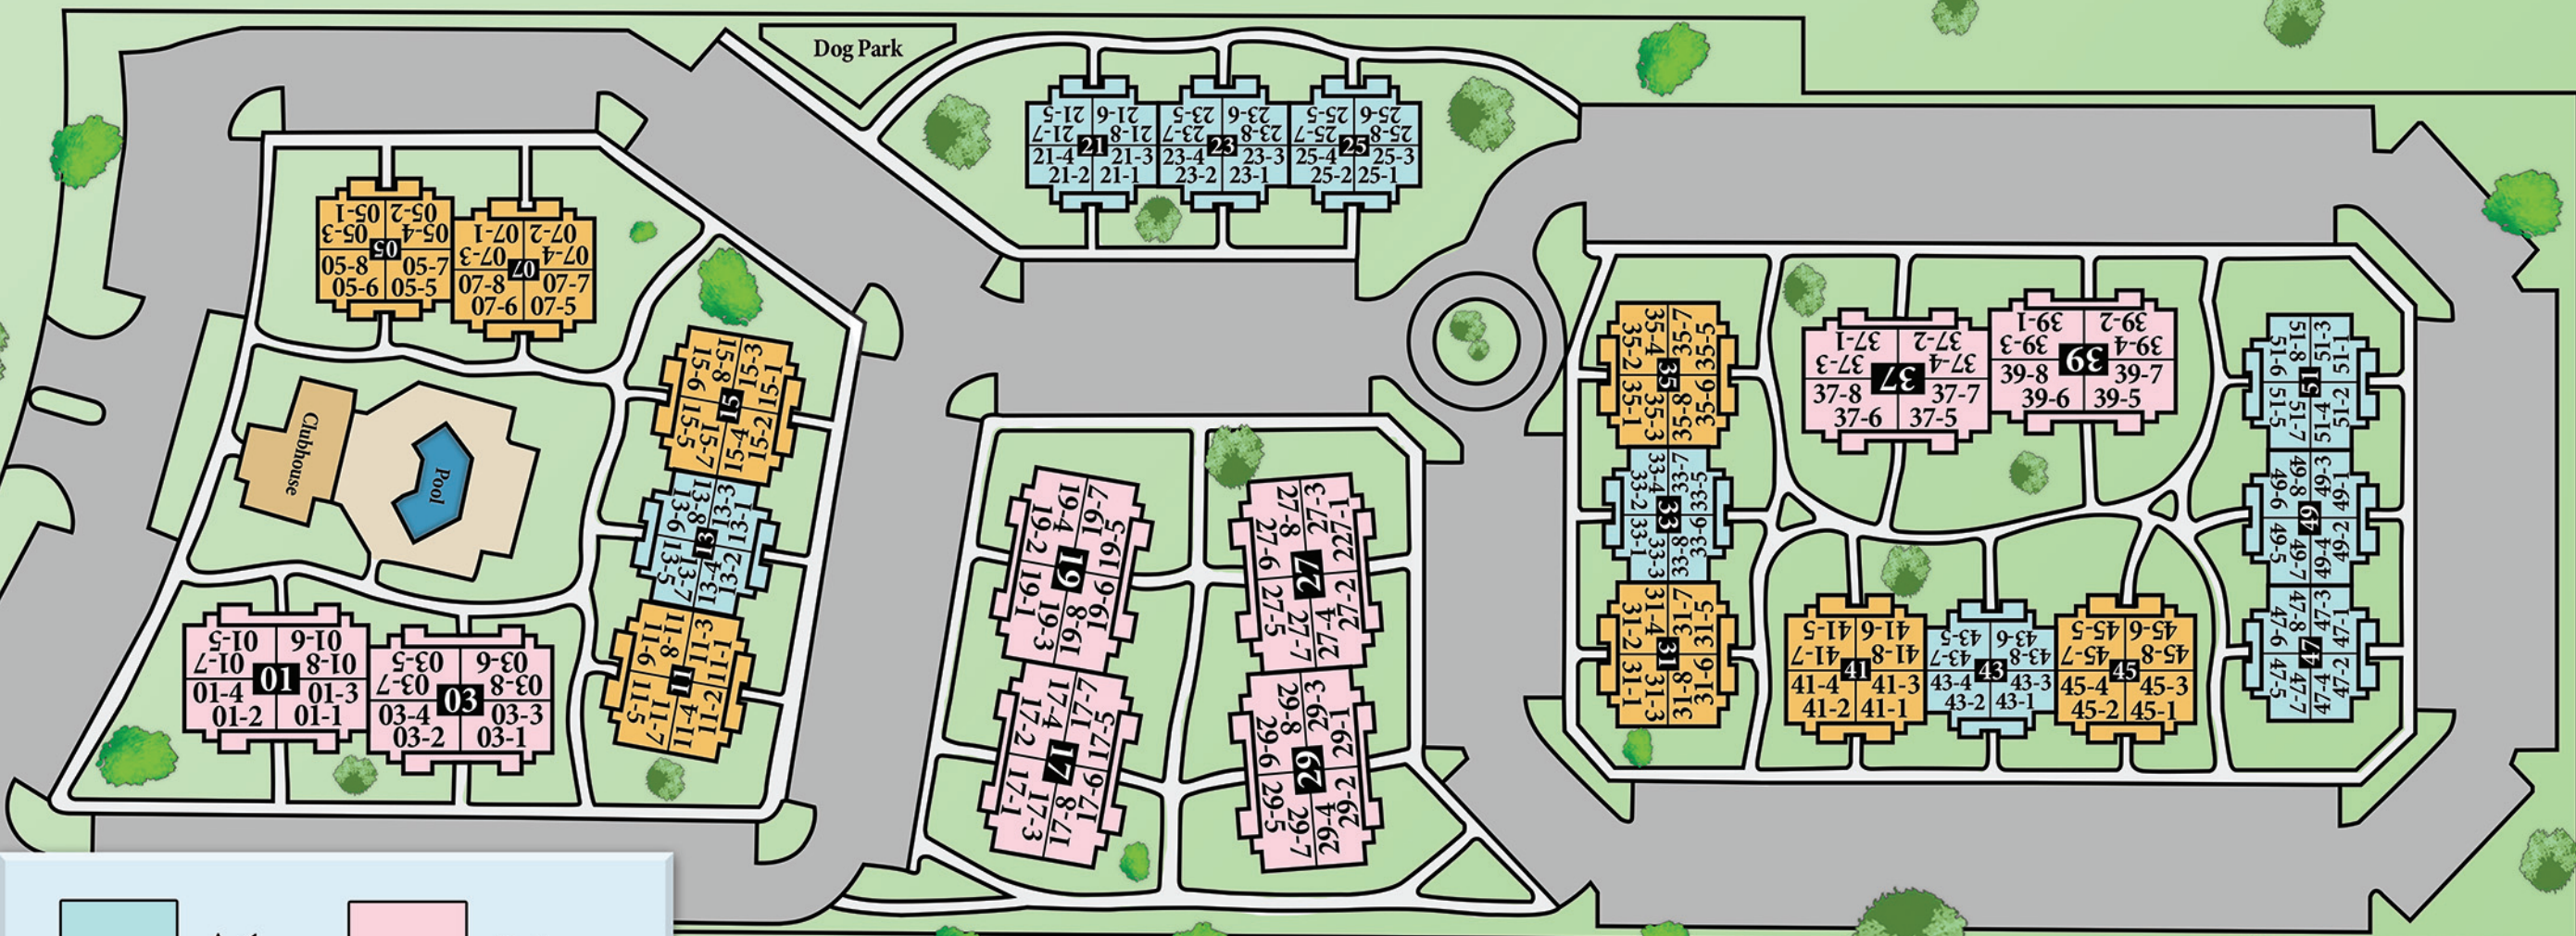

CHARDONAY

APARTMENT HOMES

7209 S. 92nd E. Ave. • Tulsa, OK 74133 • (918) 250-8668

	A1		B1
	A2	MODEL UNITS 01-8, 13-7	